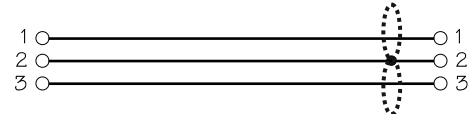

3p DIN - 3p DIN (3p TUCHEL-3p TUCHEL)**

**Régi készülékek (pl. BEAG) szimmetrikus jelkábele.

Nézd meg a többi hangtechnikai anyagunkat a hangiskola.hu oldalon!