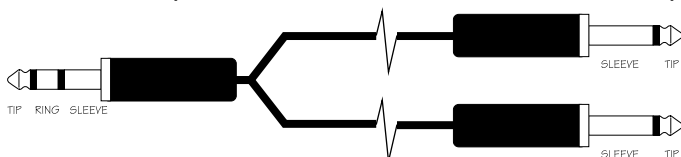

ANALÓG JELKÁBEL BEKÖTÉSEK

Inzert kábelek, Fejhallgató elosztó és Sztereó kifejtő

Az egyes készülékek bekötése ettől eltérhet. Pontos információt a Kezelési útmutató adhat!

Inzert kábelek (Insert)

TRS-2*TS (6,3 SZTEREÓ JACK-2* 6,3 MONO JACK)

TRS-2*XLRp (6,3 SZTEREÓ JACK-2* XLRp)

TRS-2*RCA (6,3 SZTEREÓ JACK-2* RCA)

Fejhallgató elosztó (Headphone Splitter)

TRS-2*TRS (6,3 SZTEREÓ JACK-2* 6,3 SZTEREÓ JACK)*

*A 3,5 TRS (3,5 JACK) változat bekötése megegyezik a normál TRS változattal.

Figyelem! Két fejhallgató bekötésekor az eredő impedancia a felére csökken!

Sztereó kifejtő (ST/M Separator)

TRS-2*TS (6,3 SZTEREÓ JACK-2* 6,3 MONO JACK)*

TRS-2*XLRp (6,3 SZTEREÓ JACK-2* XLRp)*

Nézd meg a többi hangtechnikai anyagunkat a hangiskola.hu oldalon!