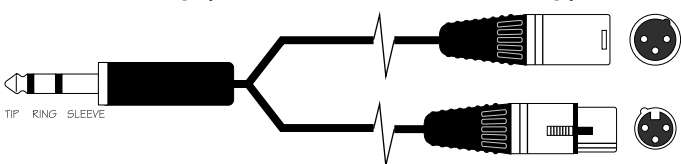

ANALÓG JELKÁBEL BEKÖTÉSEK

Inzert kábelek, Fejhallgató elosztó és Sztereó kifejtő

Az egyes készülékek bekötése ettől eltérhet. Pontos információt a Kezelési útmutató adhat!

Inzert kábelek (Insert)

TRS-2*TS (6,3 SZTEREÓ JACK-2* 6,3 MONO JACK)

TRS-2*XLRp (6,3 SZTEREÓ JACK-2* XLRp)

TRS-2*RCA (6,3 SZTEREÓ JACK-2* RCA)

Fejhallgató elosztó (Headphone Splitter)

TRS-2*TRS (6,3 SZTEREÓ JACK-2* 6,3 SZTEREÓ JACK)*

*A 3,5 TRS (3,5 JACK) változat bekötése megegyezik a normál TRS változattal.

Figyelem! Két fejhallgató bekötésekor az eredő impedancia a felére csökken!

Sztereó kifejtő (ST/M Separator)

TRS-2*TS (6,3 SZTEREÓ JACK-2* 6,3 MONO JACK)*

TRS-2*XLRp (6,3 SZTEREÓ JACK-2* XLRp)*

Nézd meg a többi hangtechnikai anyagunkat a hangiskola.hu oldalon!