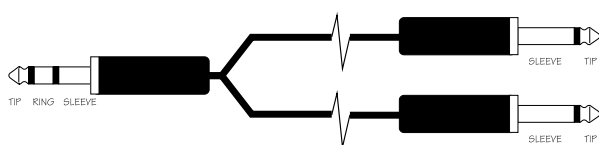

ANALÓG JELKÁBEL BEKÖTÉSEK

Inzert kábelek, Fejhallgató elosztó és Sztereó kifejtő

Az egyes készülékek bekötése ettől eltérhet. Pontos információt a Kezelési útmutató adhat!

Inzert kábelek (Insert)

TRS-2*TS (6,3 SZTEREÓ JACK-2* 6,3 MONO JACK)

TRS-2*XLRp (6,3 SZTEREÓ JACK-2* XLRp)

TRS-2*RCA (6,3 SZTEREÓ JACK-2* RCA)

Fejhallgató elosztó (Headphone Splitter)

TRS-2*TRS (6,3 SZTEREÓ JACK-2* 6,3 SZTEREÓ JACK)*

*A 3,5 TRS (3,5 JACK) változat bekötése megegyezik a normál TRS változattal.

Figyelem! Két fejhallgató bekötésekor az eredő impedancia a felére csökken!

Sztereó kifejtő (ST/M Separator)

TRS-2*TS (6,3 SZTEREÓ JACK-2* 6,3 MONO JACK)*

TRS-2*XLRp (6,3 SZTEREÓ JACK-2* XLRp)*

Nézd meg a többi hangtechnikai anyagunkat a hangiskola.hu oldalon!