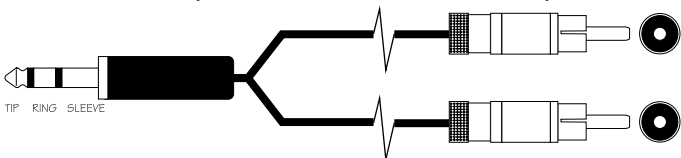

ANALÓG JELKÁBEL BEKÖTÉSEK

Inzert kábelek, Fejhallgató elosztó és Sztereó kifejtő

Az egyes készülékek bekötése ettől eltérhet. Pontos információt a Kezelési útmutató adhat!

Inzert kábelek (Insert)

TRS-2*TS (6,3 SZTEREÓ JACK-2* 6,3 MONO JACK)

TRS-2*XLRp (6,3 SZTEREÓ JACK-2* XLRp)

TRS-2*RCA (6,3 SZTEREÓ JACK-2* RCA)

Fejhallgató elosztó (Headphone Splitter)

TRS-2*TRS (6,3 SZTEREÓ JACK-2* 6,3 SZTEREÓ JACK)*

*A 3,5 TRS (3,5 JACK) változat bekötése megegyezik a normál TRS változattal.

Figyelem! Két fejhallgató bekötésekor az eredő impedancia a felére csökken!

Sztereó kifejtő (ST/M Separator)

TRS-2*TS (6,3 SZTEREÓ JACK-2* 6,3 MONO JACK)*

TRS-2*XLRp (6,3 SZTEREÓ JACK-2* XLRp)*

Nézd meg a többi hangtechnikai anyagunkat a hangiskola.hu oldalon!