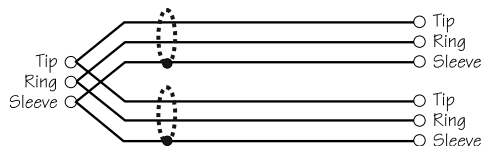

TRS-2*XLRp (6,3 SZTEREÓ JACK-2* XLRp)

TRS-2*RCA (6,3 SZTEREÓ JACK-2* RCA)

Fejhallgató elosztó (Headphone Splitter)

TRS-2*TRS (6,3 SZTEREÓ JACK-2* 6,3 SZTEREÓ JACK)*

*A 3,5 TRS (3,5 JACK) változat bekötése megegyezik a normál TRS változattal.

Figyelem! Két fejhallgató bekötésekor az eredő impedancia a felére csökken!

Sztereó kifejtő (ST/M Separator)

TRS-2*TS (6,3 SZTEREÓ JACK-2* 6,3 MONO JACK)*

TRS-2*XLRp (6,3 SZTEREÓ JACK-2* XLRp)*

Nézd meg a többi hangtechnikai anyagunkat a hangiskola.hu oldalon!