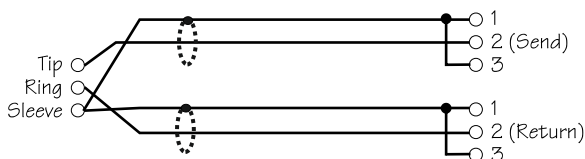

ANALÓG JELKÁBEL BEKÖTÉSEK

Inzert kábelek, Fejhallgató elosztó és Sztereó kifejtő

Az egyes készülékek bekötése ettől eltérhet. Pontos információt a Kezelési útmutató adhat!

Inzert kábelek (Insert)

TRS-2*TS (6,3 SZTEREÓ JACK-2* 6,3 MONO JACK)

TRS-2*XLRp (6,3 SZTEREÓ JACK-2* XLRp)

TRS-2*RCA (6,3 SZTEREÓ JACK-2* RCA)

Fejhallgató elosztó (Headphone Splitter)

TRS-2*TRS (6,3 SZTEREÓ JACK-2* 6,3 SZTEREÓ JACK)*

*A 3,5 TRS (3,5 JACK) változat bekötése megegyezik a normál TRS változattal.

Figyelem! Két fejhallgató bekötésekor az eredő impedancia a felére csökken!

Sztereó kifejtő (ST/M Separator)

TRS-2*TS (6,3 SZTEREÓ JACK-2* 6,3 MONO JACK)*

TRS-2*XLRp (6,3 SZTEREÓ JACK-2* XLRp)*

Nézd meg a többi hangtechnikai anyagunkat a hangiskola.hu oldalon!