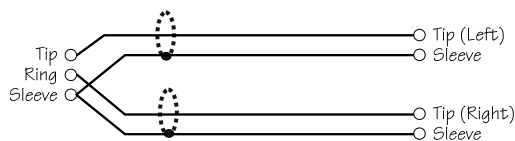

TRS-2*XLRp (6,3 SZTEREÓ JACK-2* XLRp)

TRS-2*RCA (6,3 SZTEREÓ JACK-2* RCA)

Fejhallgató elosztó (Headphone Splitter)

TRS-2*TRS (6,3 SZTEREÓ JACK-2* 6,3 SZTEREÓ JACK)*

*A 3,5 TRS (3,5 JACK) változat bekötése megegyezik a normál TRS változattal.

Figyelem! Két fejhallgató bekötésekor az eredő impedancia a felére csökken!

Sztereó kifejtő (ST/M Separator)

TRS-2*TS (6,3 SZTEREÓ JACK-2* 6,3 MONO JACK)*

TRS-2*XLRp (6,3 SZTEREÓ JACK-2* XLRp)*

Nézd meg a többi hangtechnikai anyagunkat a hangiskola.hu oldalon!