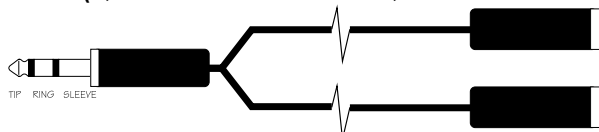

TRS-2*XLRp (6,3 SZTEREÓ JACK-2* XLRp)

TRS-2*RCA (6,3 SZTEREÓ JACK-2* RCA)

Fejhallgató elosztó (Headphone Splitter)

TRS-2*TRS (6,3 SZTEREÓ JACK-2* 6,3 SZTEREÓ JACK)*

*A 3,5 TRS (3,5 JACK) változat bekötése megegyezik a normál TRS változattal.

Figyelem! Két fejhallgató bekötésekor az eredő impedancia a felére csökken!

Sztereó kifejtő (ST/M Separator)

TRS-2*TS (6,3 SZTEREÓ JACK-2* 6,3 MONO JACK)*

TRS-2*XLRp (6,3 SZTEREÓ JACK-2* XLRp)*

Nézd meg a többi hangtechnikai anyagunkat a hangiskola.hu oldalon!