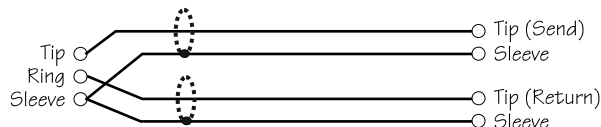

ANALÓG JELKÁBEL BEKÖTÉSEK

Inzert kábelek, Fejhallgató elosztó és Sztereó kifejtő

Az egyes készülékek bekötése ettől eltérhet. Pontos információt a Kezelési útmutató adhat!

Inzert kábelek (Insert)

TRS-2*TS (6,3 SZTEREÓ JACK-2* 6,3 MONO JACK)

TRS-2*XLRp (6,3 SZTEREÓ JACK-2* XLRp)

TRS-2*RCA (6,3 SZTEREÓ JACK-2* RCA)

Fejhallgató elosztó (Headphone Splitter)

TRS-2*TRS (6,3 SZTEREÓ JACK-2* 6,3 SZTEREÓ JACK)*

*A 3,5 TRS (3,5 JACK) változat bekötése megegyezik a normál TRS változattal.

Figyelem! Két fejhallgató bekötésekor az eredő impedancia a felére csökken!

Sztereó kifejtő (ST/M Separator)

TRS-2*TS (6,3 SZTEREÓ JACK-2* 6,3 MONO JACK)*

TRS-2*XLRp (6,3 SZTEREÓ JACK-2* XLRp)*

Nézd meg a többi hangtechnikai anyagunkat a hangiskola.hu oldalon!