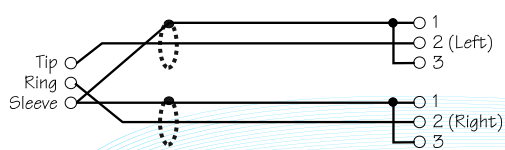

TRS-2*XLRp (6,3 SZTEREÓ JACK-2* XLRp)

TRS-2*RCA (6,3 SZTEREÓ JACK-2* RCA)

Fejhallgató elosztó (Headphone Splitter)

TRS-2*TRS (6,3 SZTEREÓ JACK-2* 6,3 SZTEREÓ JACK)*

*A 3,5 TRS (3,5 JACK) változat bekötése megegyezik a normál TRS változattal.

Figyelem! Két fejhallgató bekötésekor az eredő impedancia a felére csökken!

Sztereó kifejtő (ST/M Separator)

TRS-2*TS (6,3 SZTEREÓ JACK-2* 6,3 MONO JACK)*

TRS-2*XLRp (6,3 SZTEREÓ JACK-2* XLRp)*

Nézd meg a többi hangtechnikai anyagunkat a hangiskola.hu oldalon!