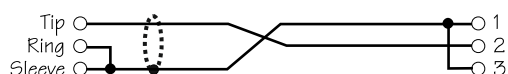

ANALÓG JELKÁBEL BEKÖTÉSEK

Aszimmetrikus-aszimmetrikus (unbalanced-unbalanced)

Az egyes készülékek bekötése ettől eltérhet. Pontos információt a Kezelési útmutató adhat!

TRS-XLRp (6,3 SZTEREÓ JACK-XLRp)

TS-XLRp (6,3 MONO JACK-XLRp)