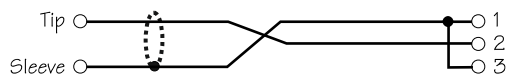

ANALÓG JELKÁBEL BEKÖTÉSEK

Aszimmetrikus-aszimmetrikus (unbalanced-unbalanced)

Az egyes készülékek bekötése ettől eltérhet. Pontos információt a Kezelési útmutató adhat!

TRS-XLRp (6,3 SZTEREÓ JACK-XLRp)

TS-XLRp (6,3 MONO JACK-XLRp)